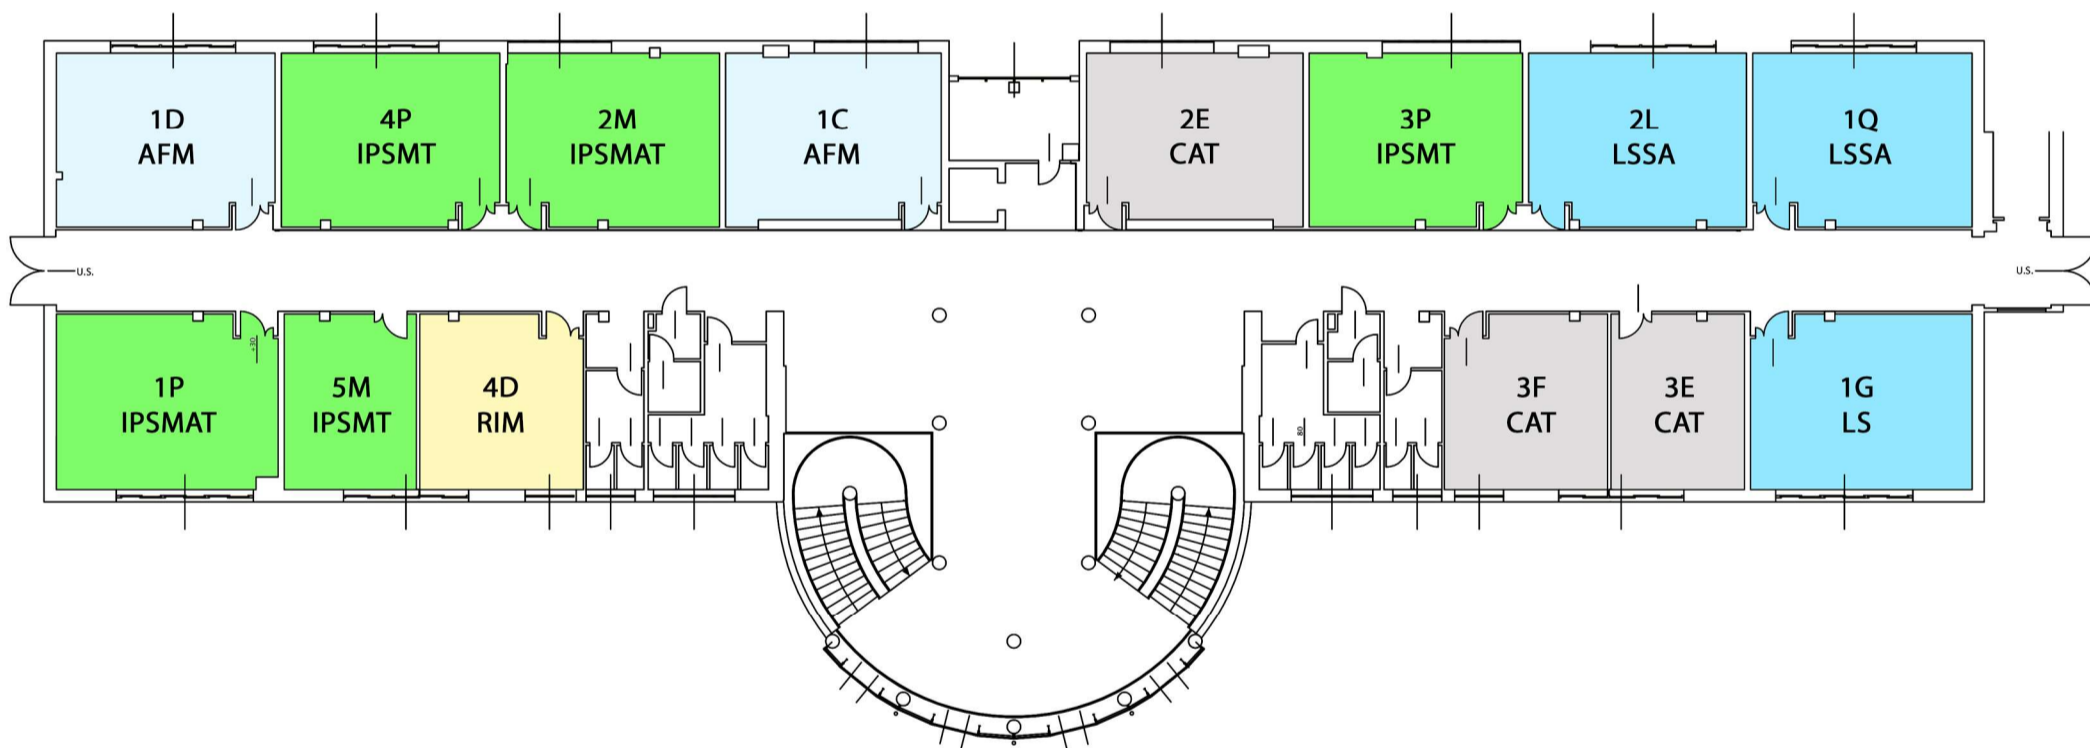

Ministero dell'Istruzione, dell'Università e della Ricerca
ISTITUTO D'ISTRUZIONE SUPERIORE "GIACOMO ANTONIETTI"
Via Paolo VI n.3 - 25049 ISEO (BS)

PLANIMETRIA

EDIFICIO 2 - SECONDO PIANO

EDIFICIO 2 - PRIMO PIANO

EDIFICIO 2 - PIANO TERRA