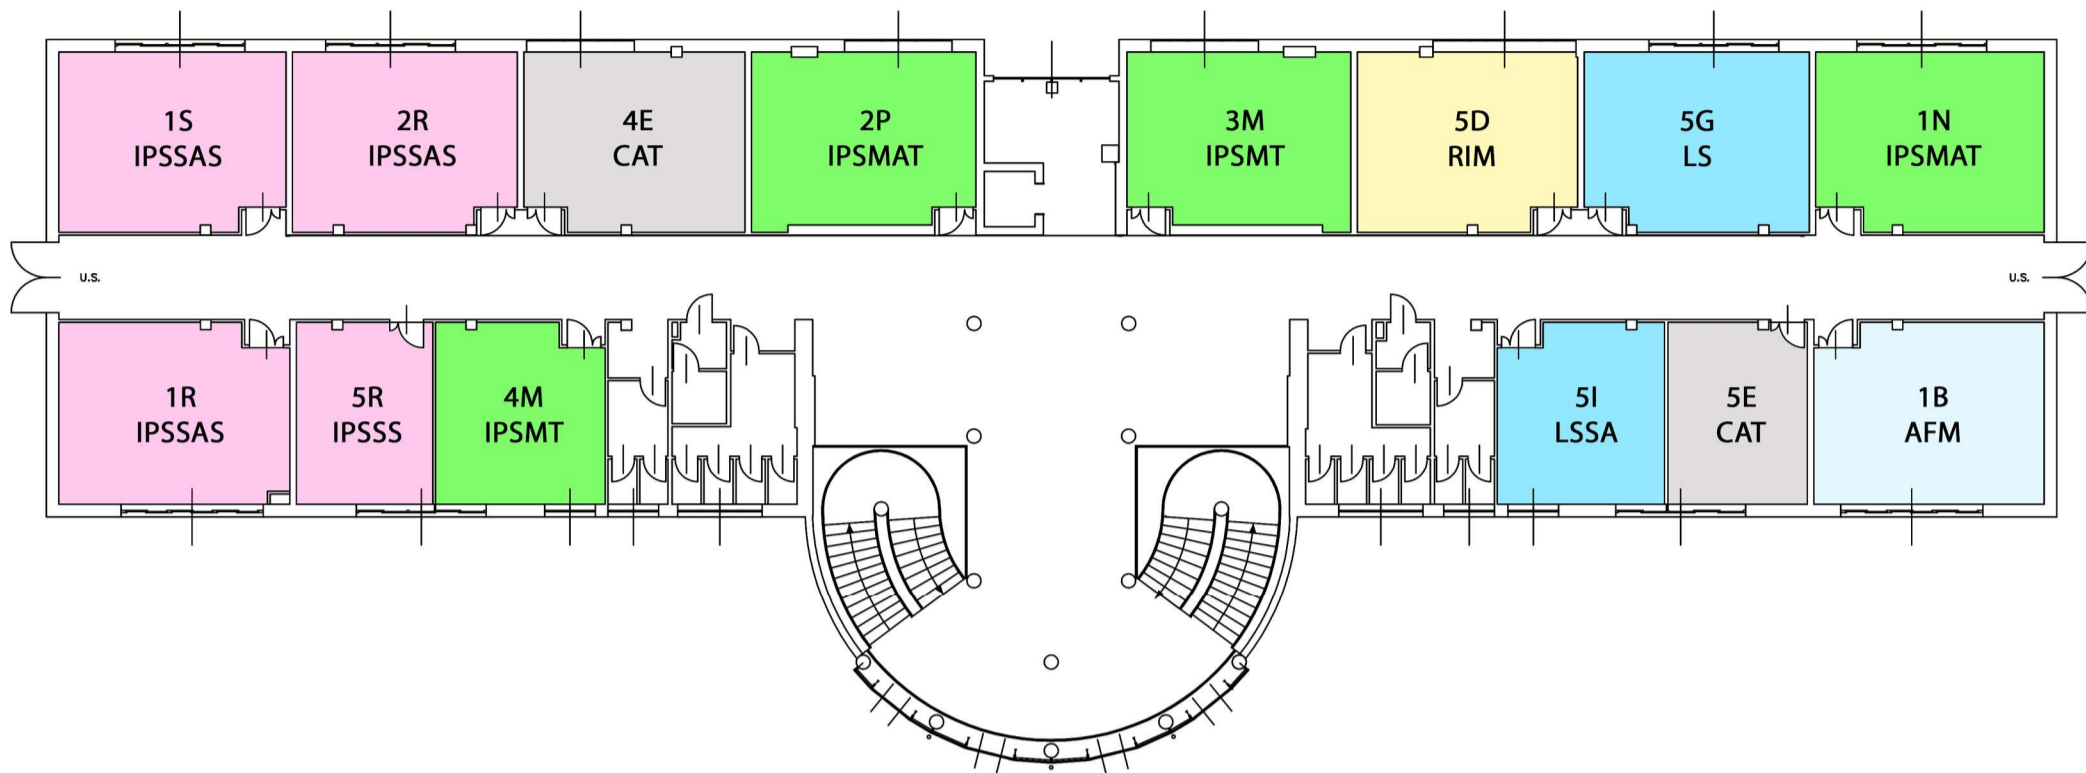

Ministero dell'Istruzione, dell'Università e della Ricerca
ISTITUTO D'ISTRUZIONE SUPERIORE "GIACOMO ANTONIETTI"
Via Paolo VI n.3 - 25049 ISEO (BS)

PLANIMETRIA

EDIFICIO 2 - SECONDO PIANO

EDIFICIO 2 - PRIMO PIANO

EDIFICIO 2 - PIANO TERRA